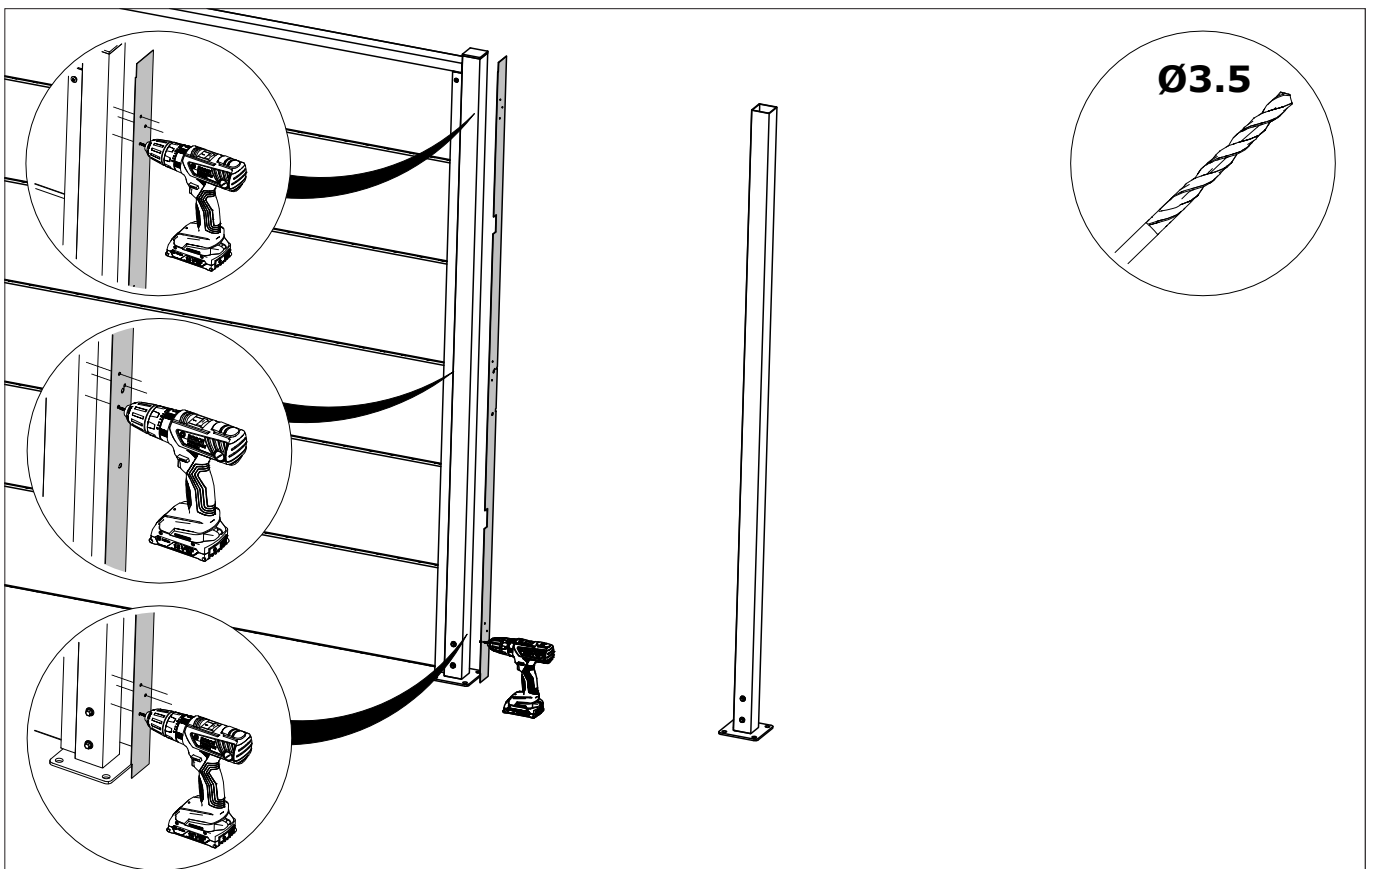

PORTE/POORT/DOOR/TOR