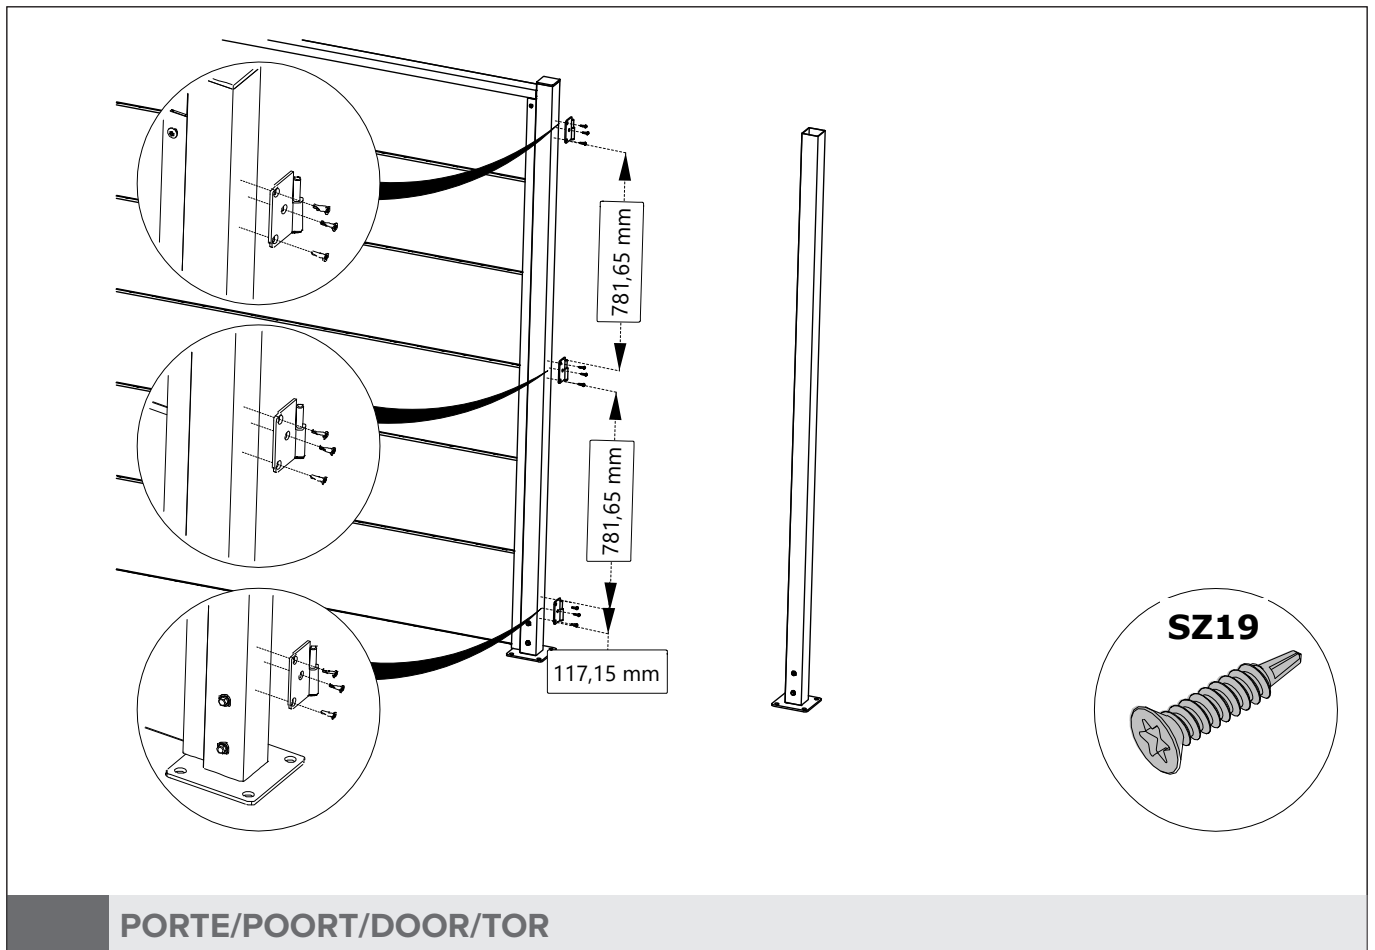

PORTE/POORT/DOOR/TOR

PORTE/POORT/DOOR/TOR