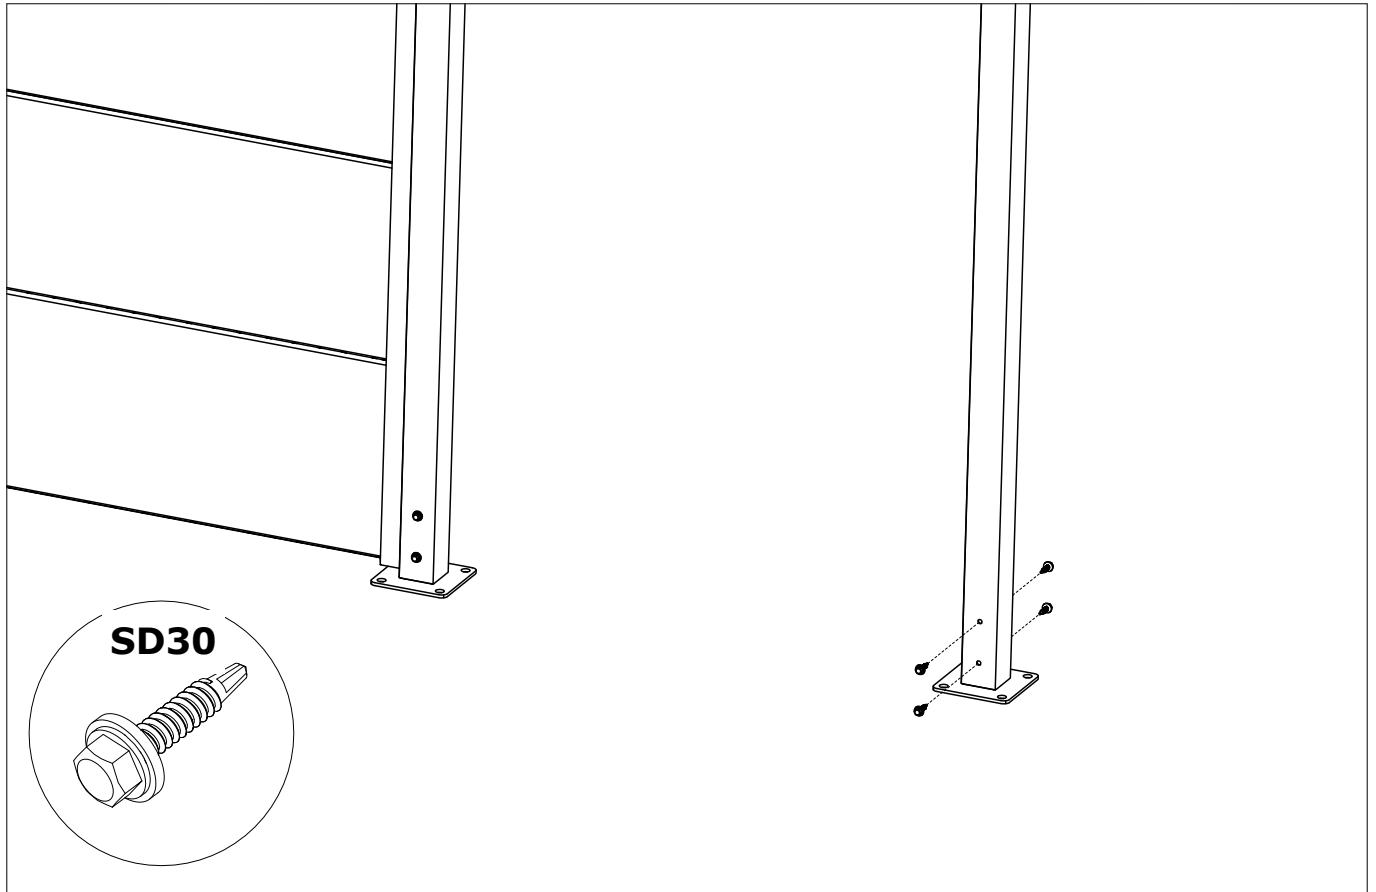

PORTE/POORT/DOOR/TOR

PORTE/POORT/DOOR/TOR