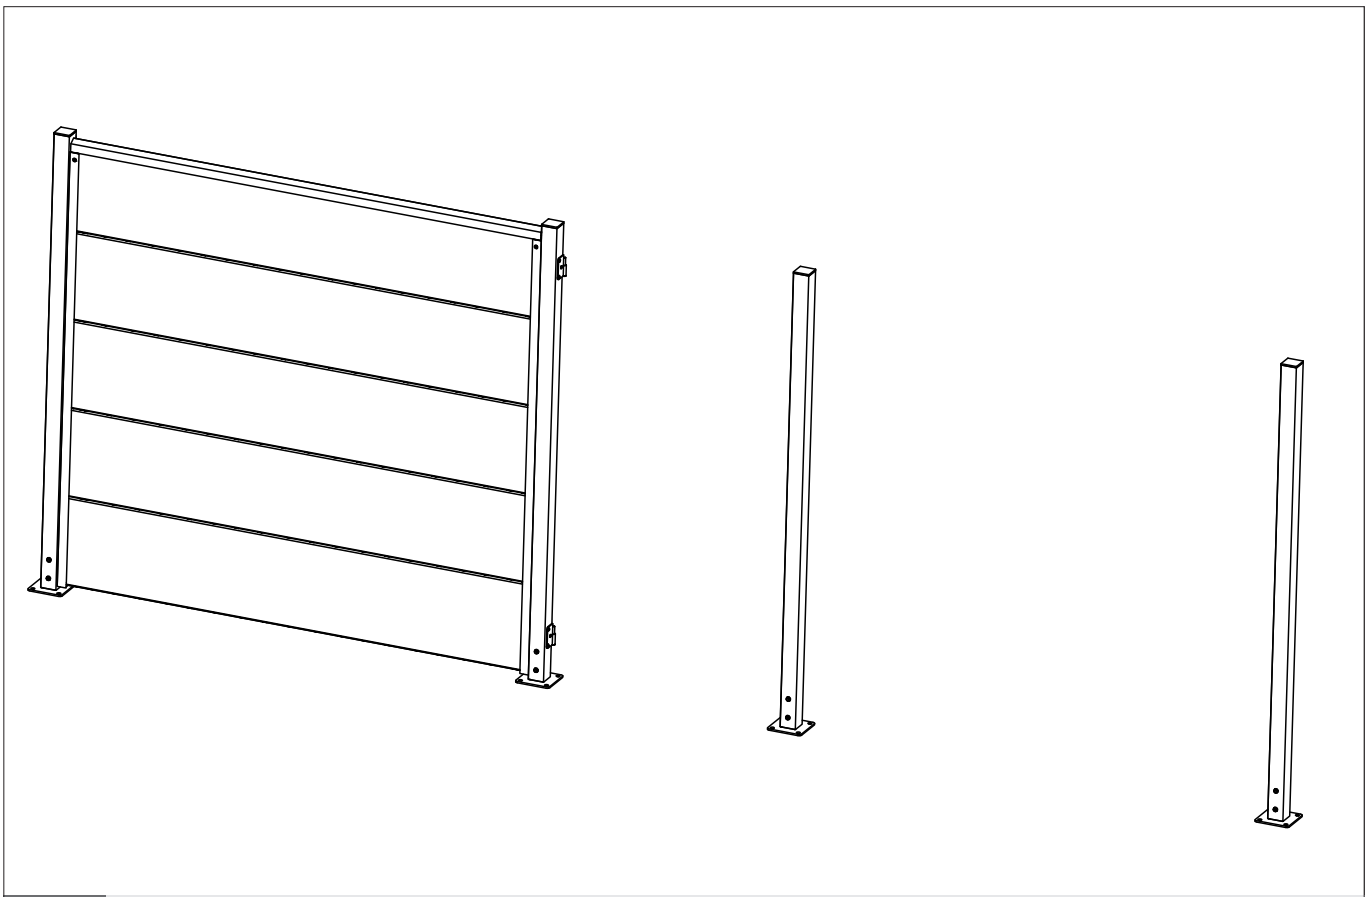

PORTE/POORT/DOOR/TOR