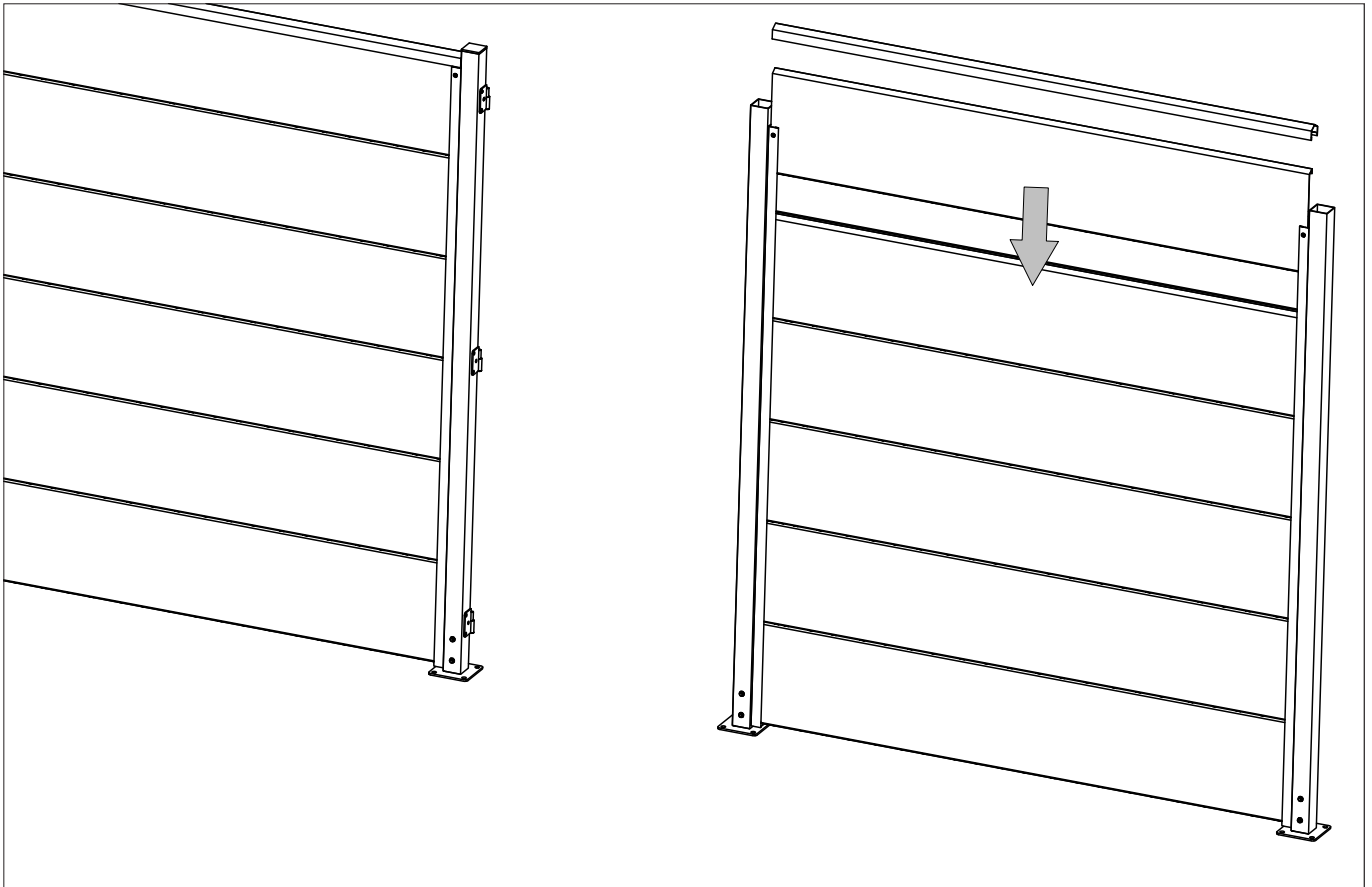

PORTE/POORT/DOOR/TOR