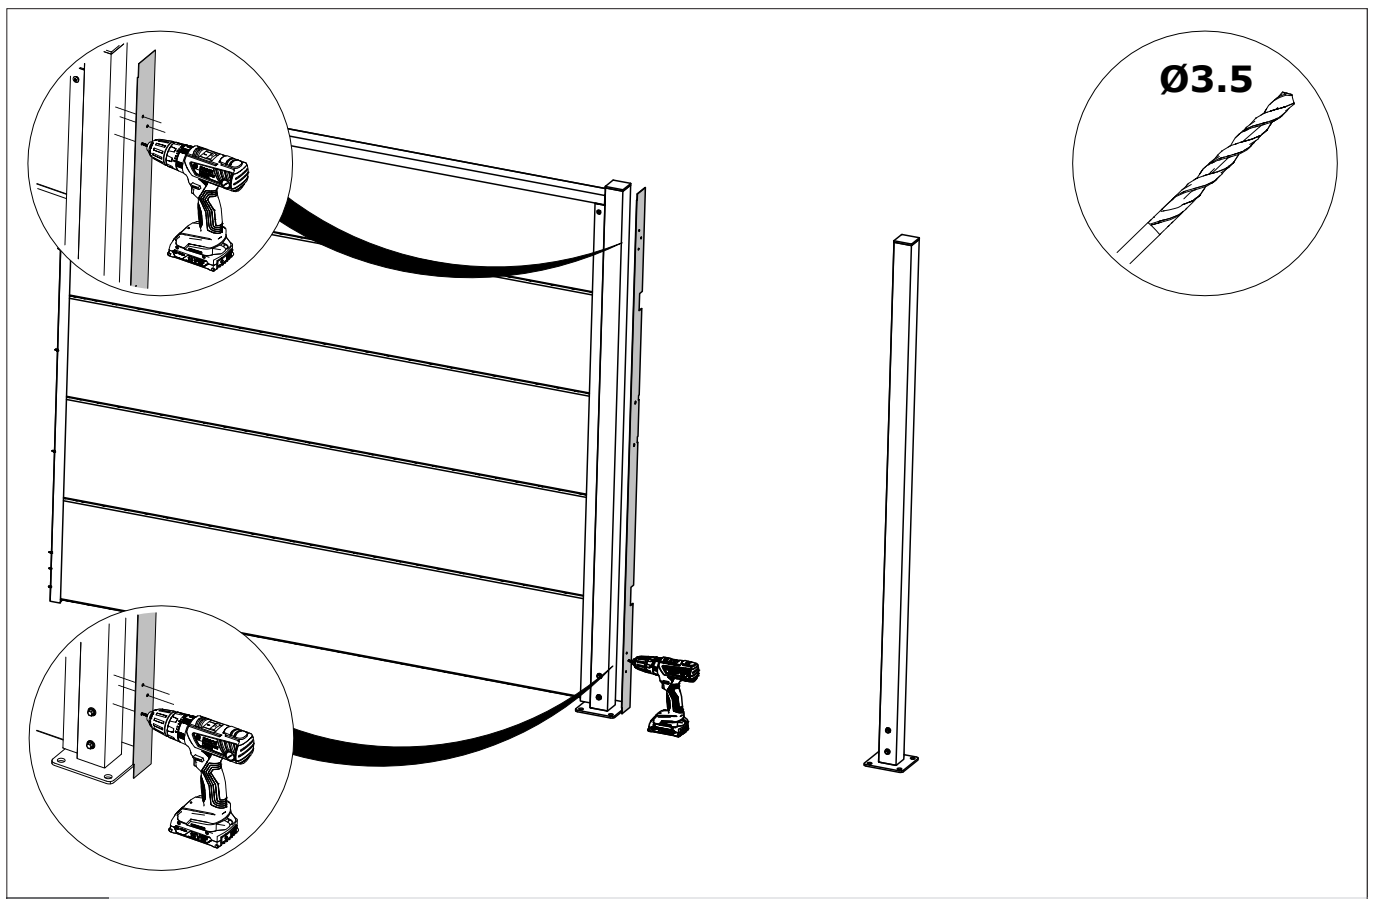

PORTE/POORT/DOOR/TOR