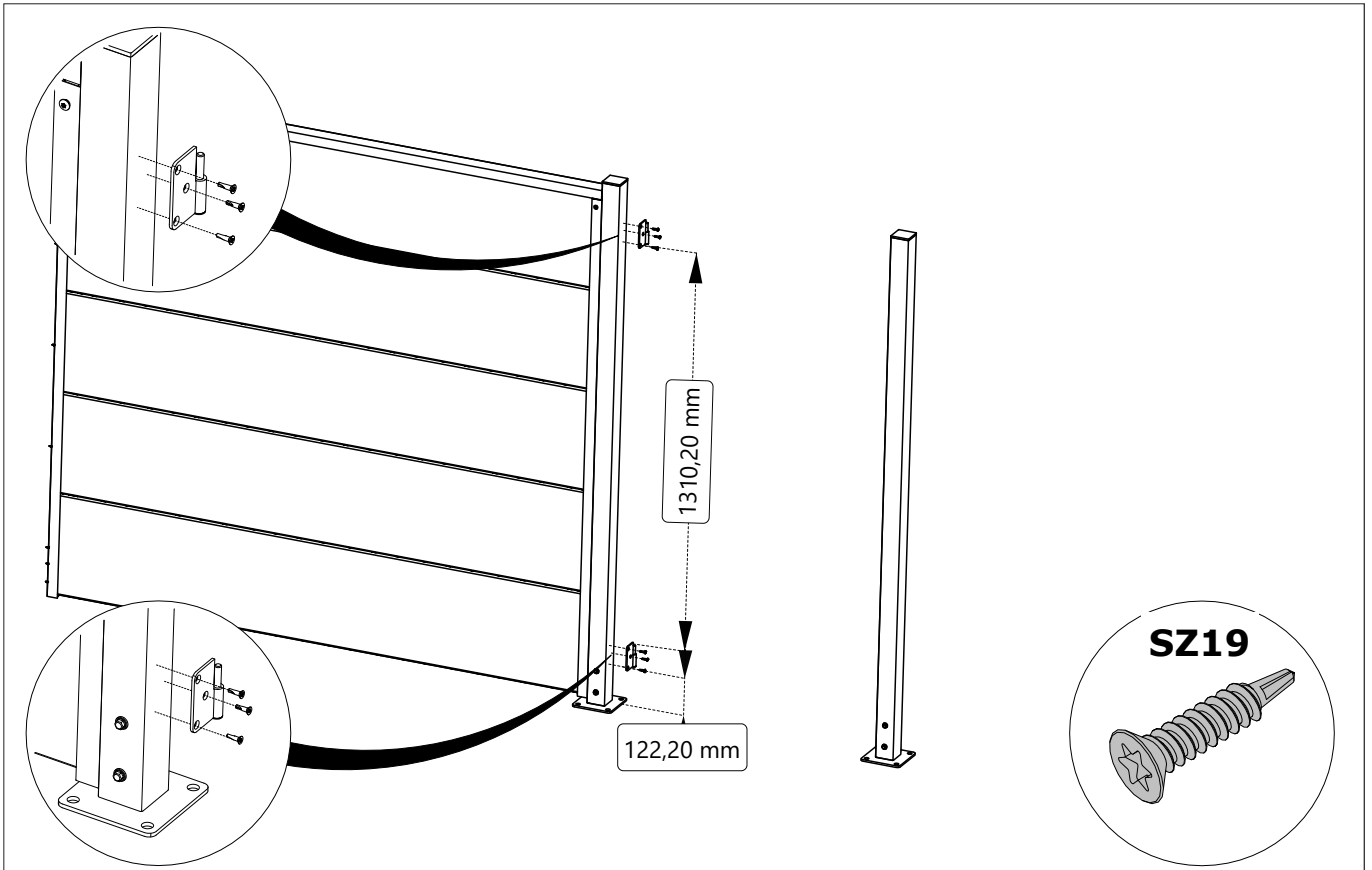

PORTE/POORT/DOOR/TOR