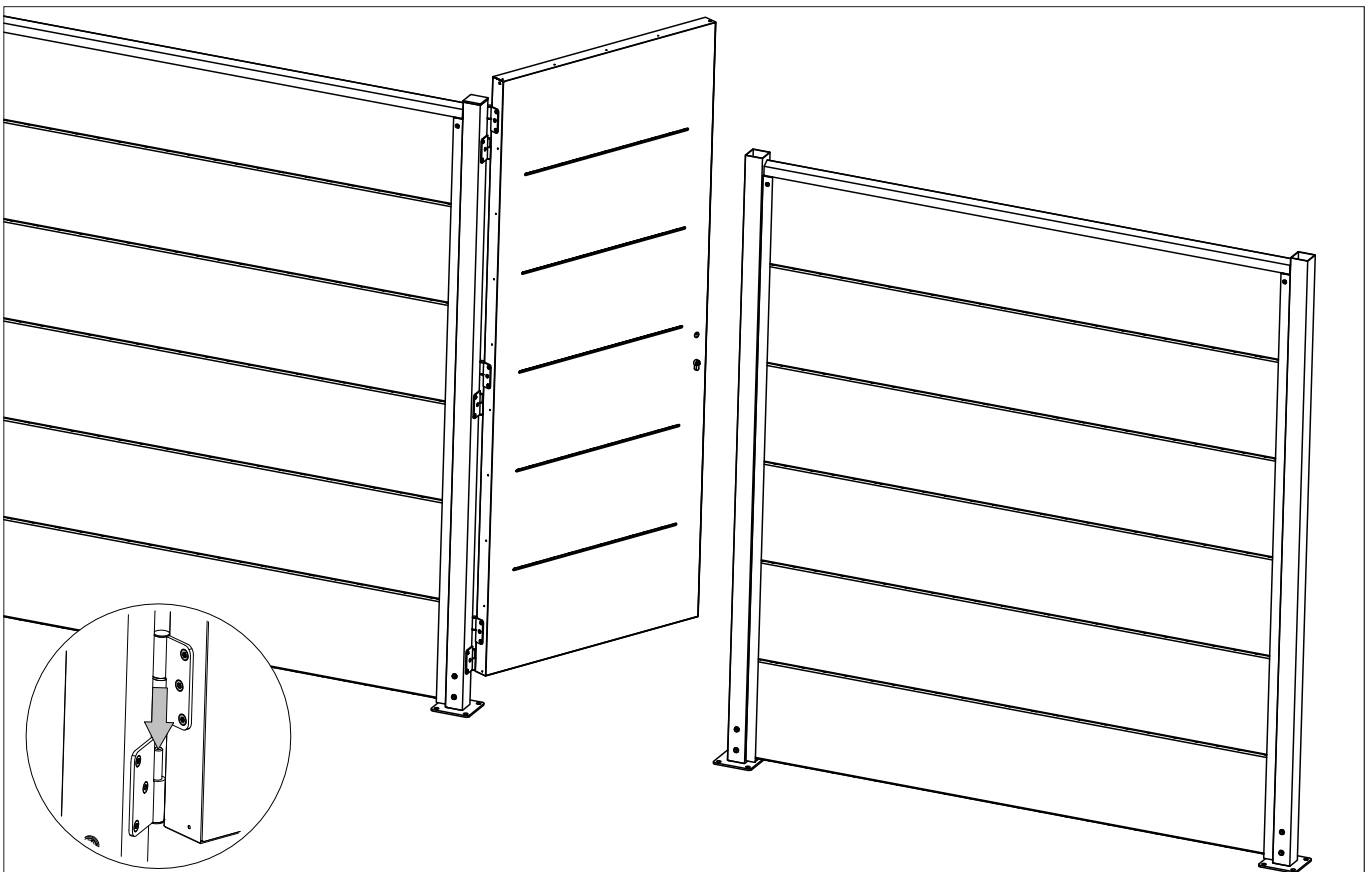

PORTE/POORT/DOOR/TOR

PORTE/POORT/DOOR/TOR