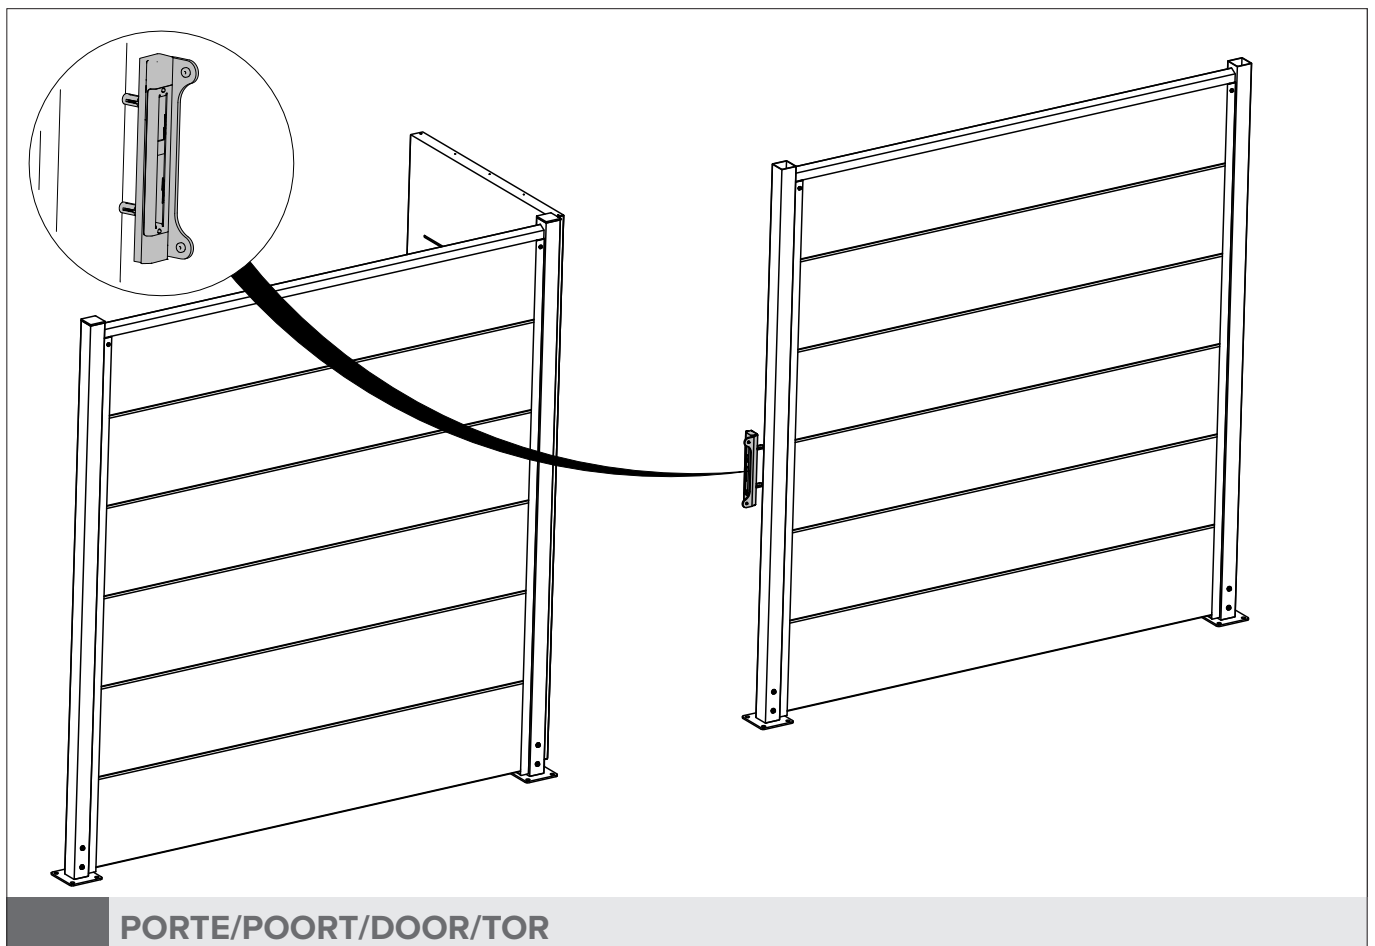

PORTE/POORT/DOOR/TOR