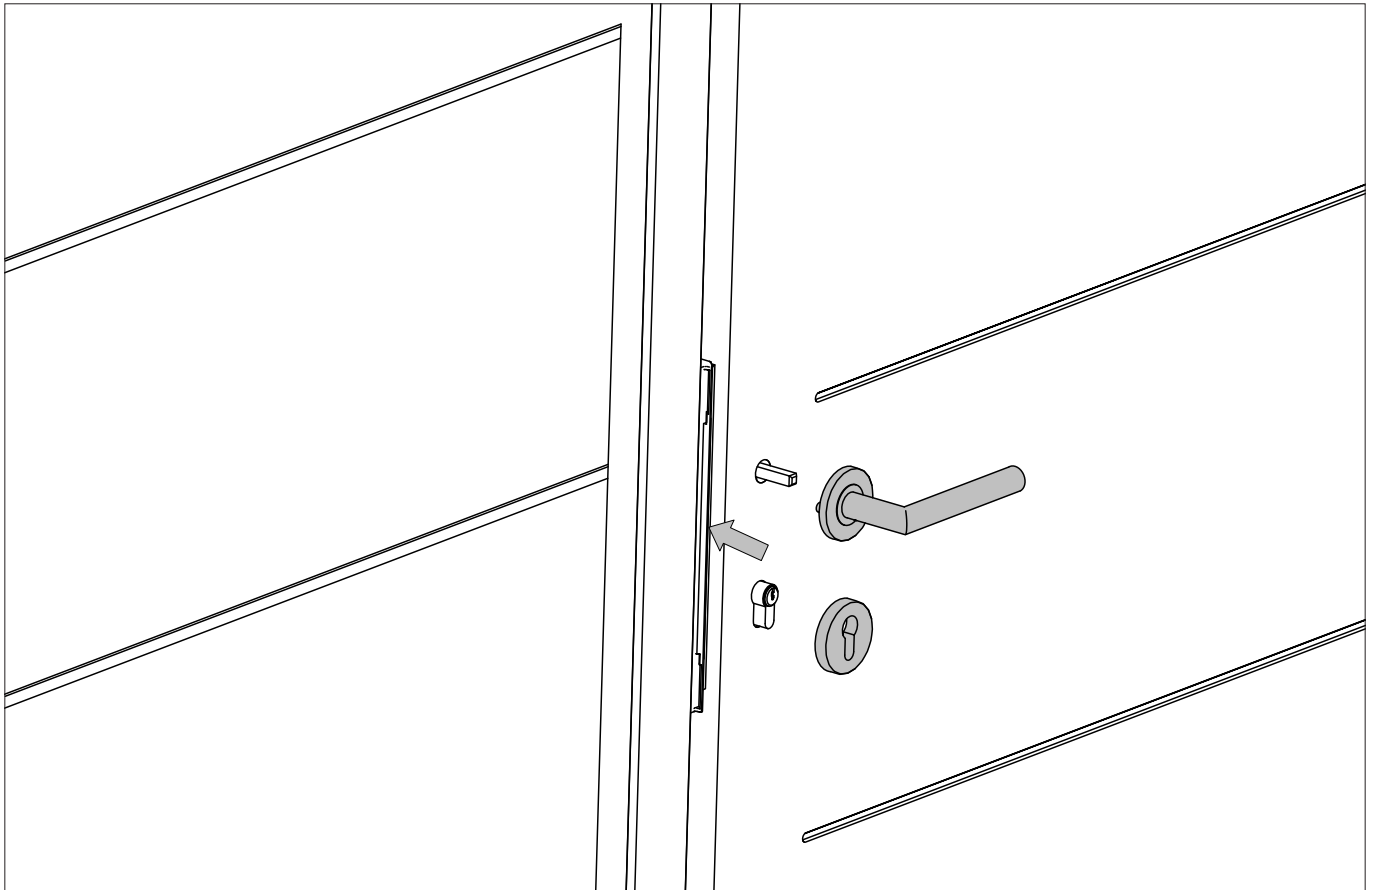

PORTE/POORT/DOOR/TOR

PORTE/POORT/DOOR/TOR

PORTE/POORT/DOOR/TOR