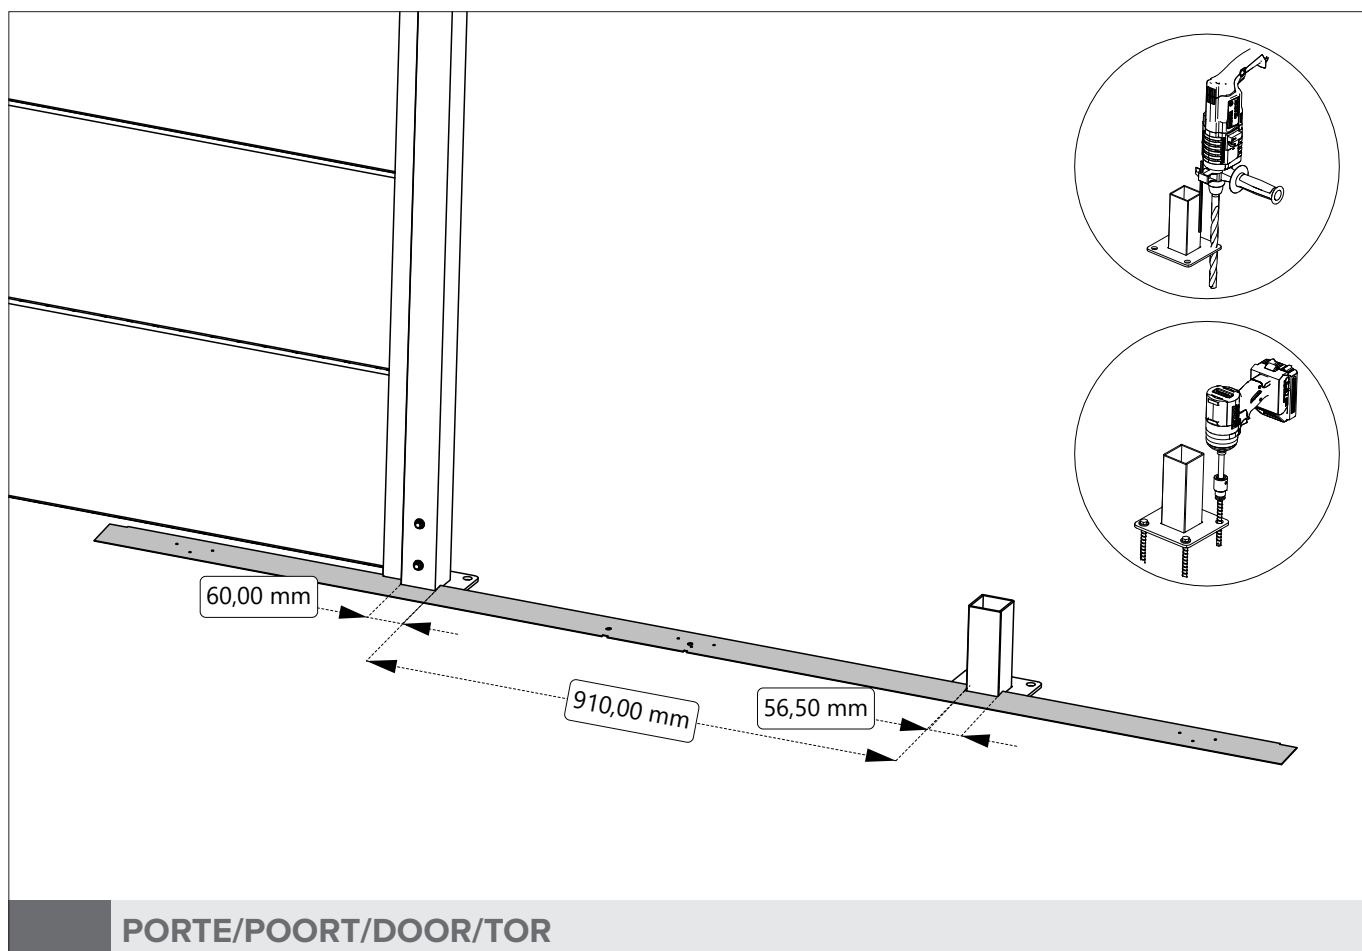

# PORTE/**POORT**/DOOR/**TOR**

INSTRUCTIONS DE MONTAGE  
MONTAGE HANDLEIDING  
ASSEMBLY INSTRUCTIONS  
MONTAGEANLEITUNG

**telluria**

LET US *STEEL* YOUR HEART

6 PLAQUES HAUTES, 5P --> PG9  
**6 PLATEN HOOG, 5P --> PG9**  
6 PLATES HIGH, 5P --> PG9  
**6 PLATTEN HÖHE, 5P --> SEITE 9**