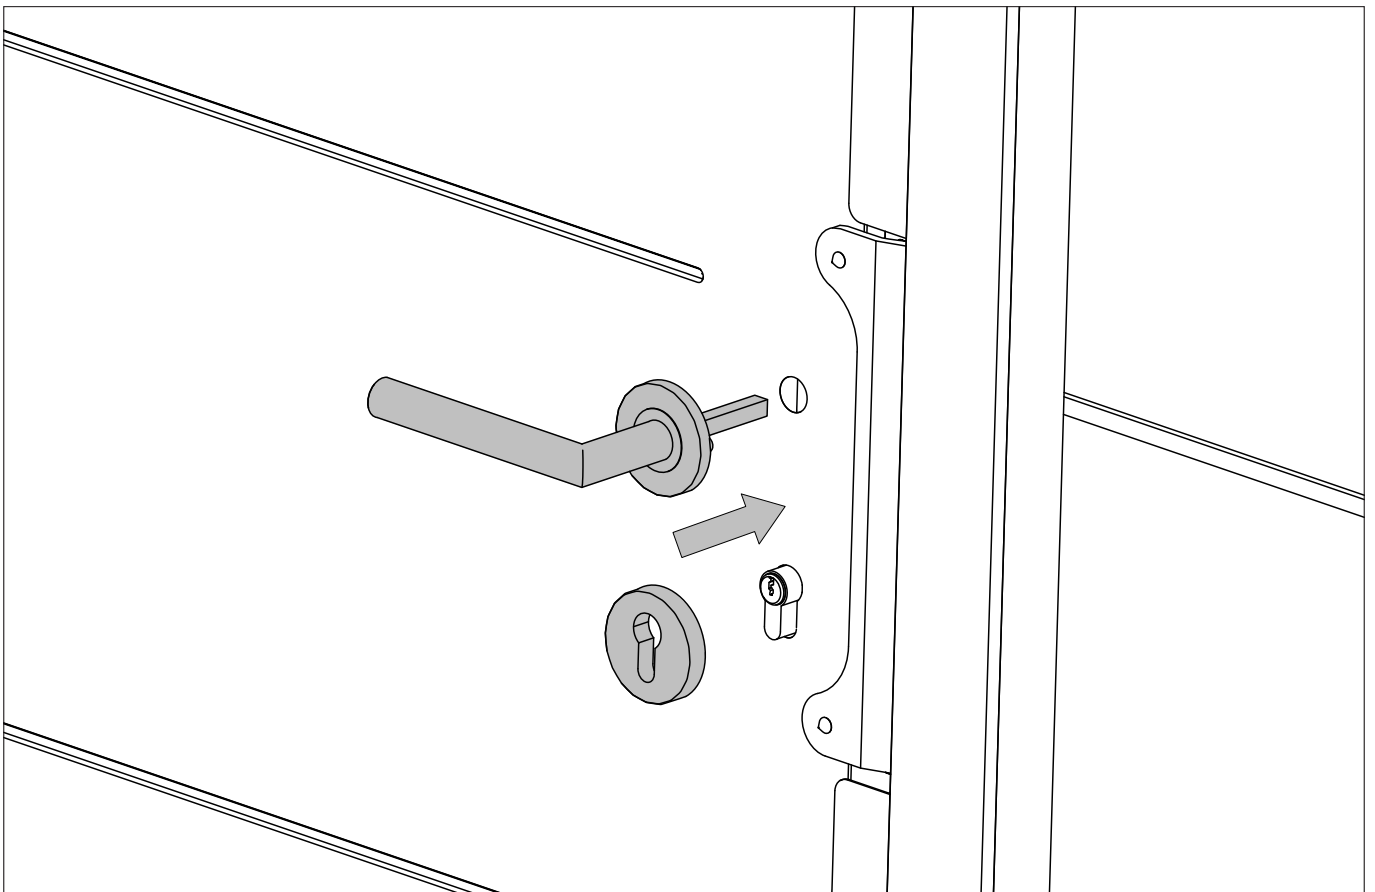

PORTE/POORT/DOOR/TOR

PORTE/POORT/DOOR/TOR