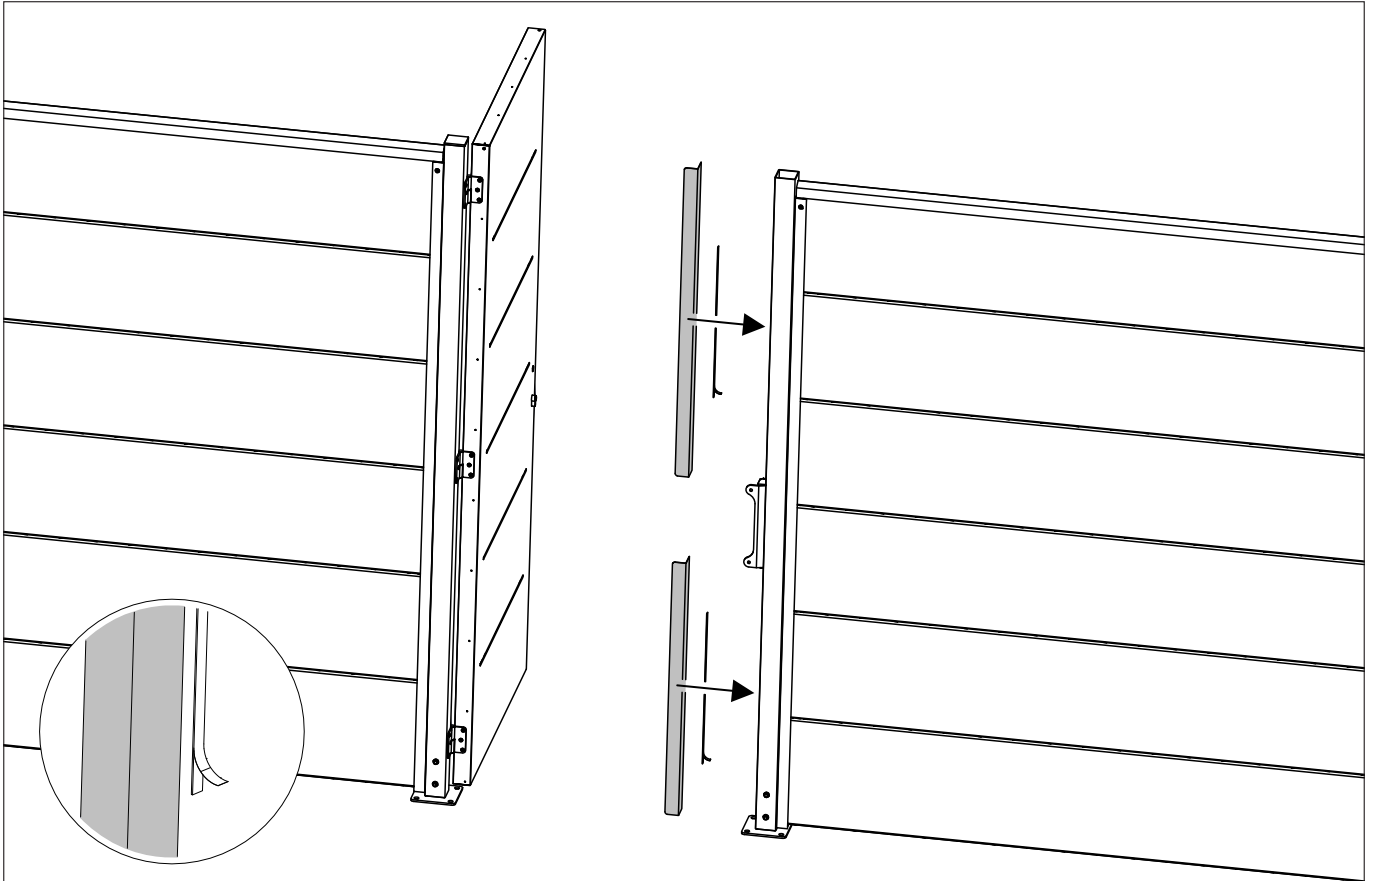

PORTE/POORT/DOOR/TOR