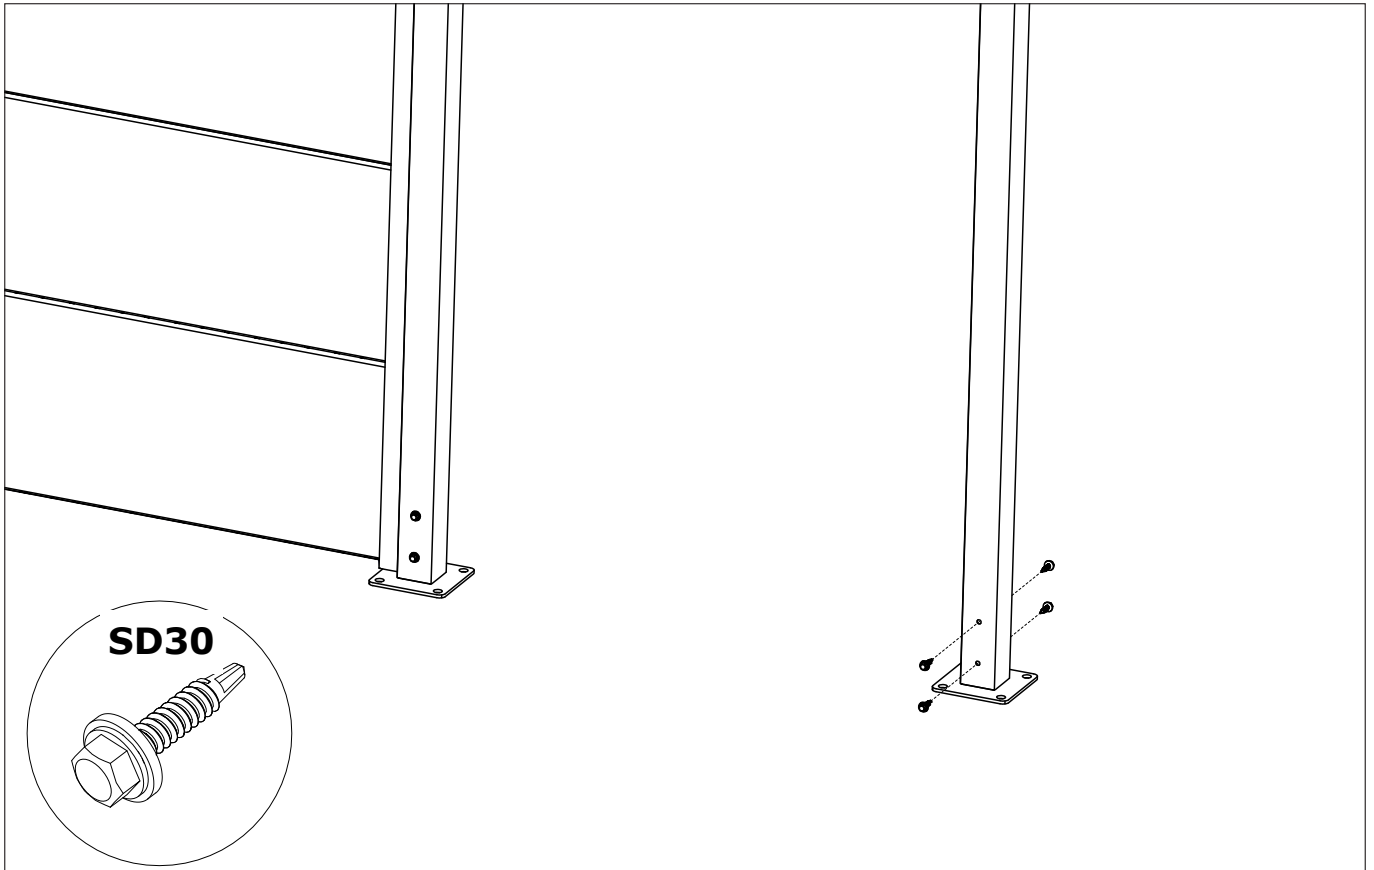

# PORTE/**POORT**/DOOR/**TOR**

INSTRUCTIONS DE MONTAGE  
MONTAGE HANDLEIDING  
ASSEMBLY INSTRUCTIONS  
MONTAGEANLEITUNG

**telluria**

LET US *STEEL* YOUR HEART

6 PLAQUES HAUTES, 5P --> PG9  
**6 PLATEN HOOG, 5P --> PG9**  
6 PLATES HIGH, 5P --> PG9  
**6 PLATTEN HÖHE, 5P --> SEITE 9**